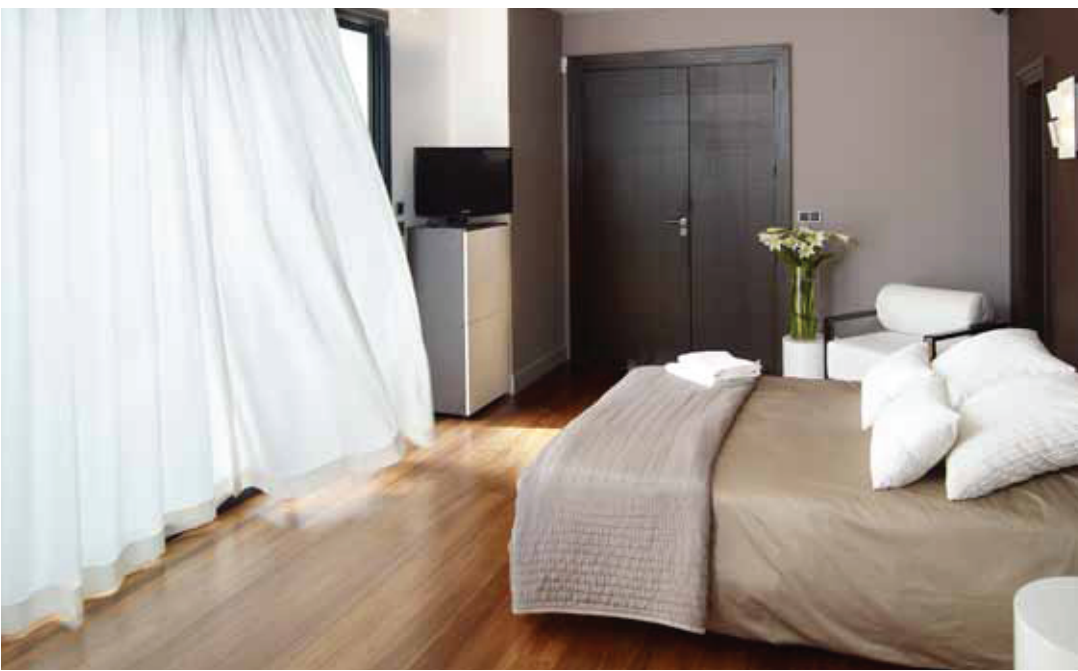

Irismo™

somfy motorization

Разнообразие систем Irismo отвечает всем вашим требованиям, предлагая конкурентоспособное и высокотехнологичное решение для моторизованных солнцезащитных систем на Российском рынке. Вы получаете идеальное решение для работы на рынке моторизованных систем для дома.

irismo™ - это ваше преимущество.

Для Вас

- Упрощенная интеграция с вашими функциональными возможностями
- Для раздвижных штор, для всех размеров и форм
- Оптимальный спектр продуктов, белый дизайн корпуса, доступно в технологиях управления WT/RTS.
- Полная совместимость с Glydea: одинаковые настройки и процессы подключения, аксессуары, каталог профилей, специальное обучение не требуется.

Для Ваших клиентов

- основной функционал моторизованной шторы: открыть, закрыть, остановить в любом месте, ручное управление полотна
- низкий акустический шум системы.
- 5 лет гарантии.

• International certifications