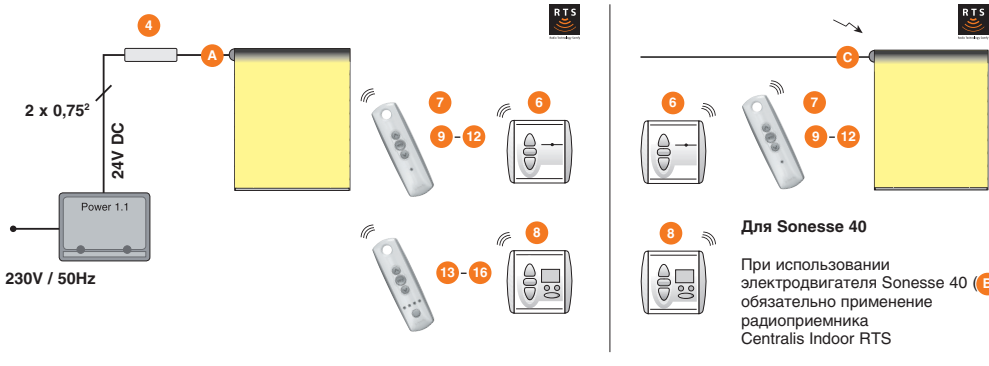

Количество LT28, шт.	1	3	5	20	11
Цена, €	73	75	164/376	692	316

управление выключателем

радиоуправление одной шторой

радиоуправление группами штор

function & fashion