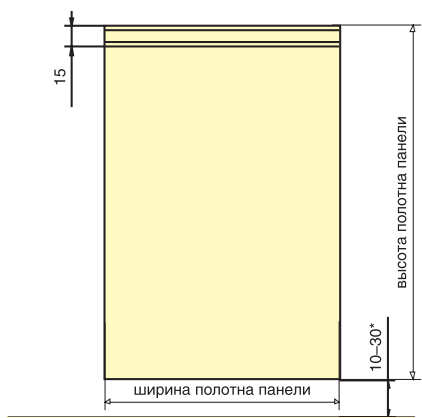

ширина, см		▶	210	220	230	240	250	260	270	280	290	300	310	320	◀	ширина, см	
высота, см	ценовая группа													трос направляющий	ценовая группа	высота, см	
360	0	237	244	252	259	267	274	281	289	296	304	311	319	68		0	360
	1	311	321	331	341	351	361	372	382	392	402	412	422			1	
	2	384	397	410	423	436	449	462	475	487	500	513	526			2	
	3	462	478	493	509	524	540	556	571	587	603	618	634			3	
	4	581	600	620	640	659	679	699	719	738	758	778	797			4	
370	0	240	248	256	263	271	278	286	293	301	308	316	324	69		0	370
	1	316	326	337	347	357	368	378	388	399	409	419	430			1	
	2	391	404	418	431	444	457	470	483	497	510	523	536			2	
	3	471	487	503	519	535	551	567	583	598	614	630	646			3	
	4	592	612	632	652	673	693	713	733	753	773	794	814			4	
380	0	244	252	259	267	275	282	290	298	306	313	321	329	70		0	380
	1	321	332	342	353	363	374	385	395	406	416	427	437			1	
	2	398	412	425	439	452	465	479	492	506	519	533	546			2	
	3	479	496	512	528	545	561	577	594	610	626	643	659			3	
	4	603	624	644	665	686	706	727	748	768	789	810	830			4	
390	0	247	255	263	271	279	287	294	302	310	318	326	334	71		0	390
	1	326	337	348	359	369	380	391	402	413	423	434	445			1	
	2	405	419	433	446	460	474	488	501	515	529	543	556			2	
	3	488	505	521	538	555	571	588	605	622	638	655	672			3	
	4	614	635	656	678	699	720	741	762	783	804	825	847			4	
400	0	251	259	267	275	283	291	299	307	315	323	331	339	72		0	400
	1	331	342	353	364	375	386	397	408	420	431	442	453			1	
	2	412	426	440	454	468	482	496	510	524	538	552	566			2	
	3	497	514	531	548	565	582	599	616	633	650	667	684			3	
	4	625	647	669	690	712	733	755	777	798	820	841	863			4	

тип №1

комплектация: полотно (верх-лип,
низ — внутренний отвес 35х4 мм, металл)

тип №2

комплектация: полотно (верх-лип,
низ — наружный отвес 20х11 мм)

тип №3

комплектация: полотно (верх-лип)

тип №4

комплектация: полотно