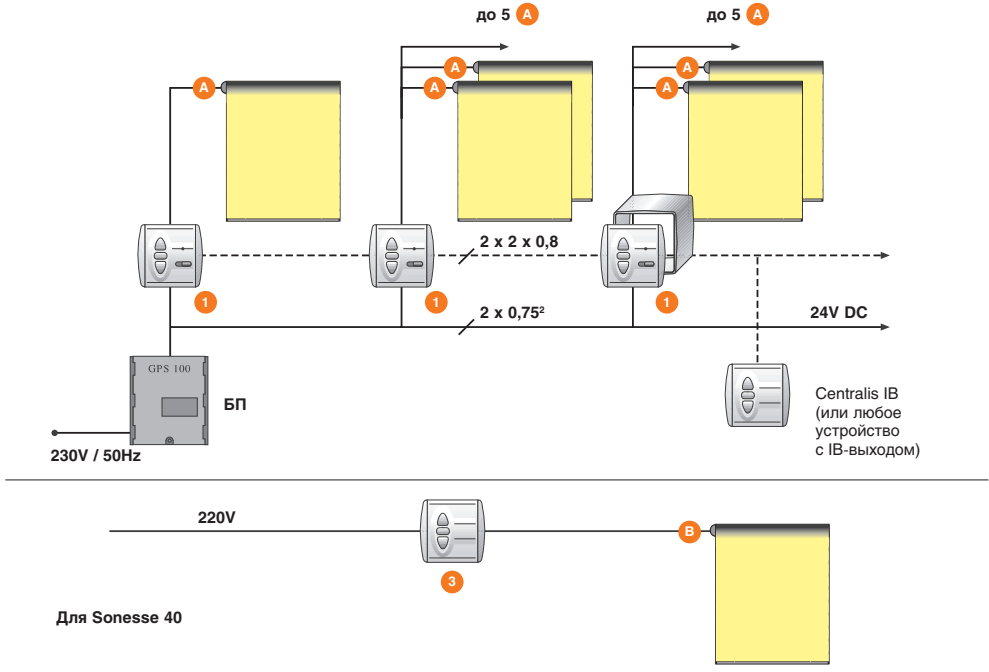

Количество LT28, шт.	1	3	5	20	11
Цена, €	73	75	164/376	692	316

управление выключателем

радиоуправление одной шторой

радиоуправление группами штор

function & fashion