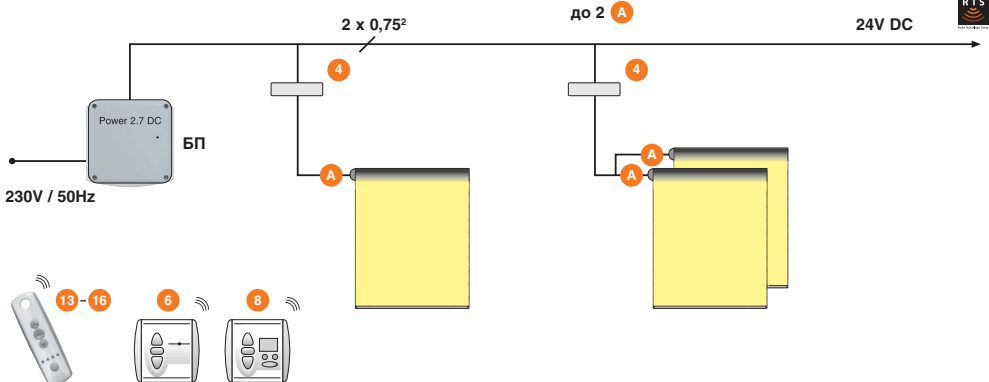

Количество LT28, шт.	1	3	5	20	11
Цена, €	73	75	164/376	692	316

управление выключателем

радиоуправление одной шторой

радиоуправление группами штор

function & fashion