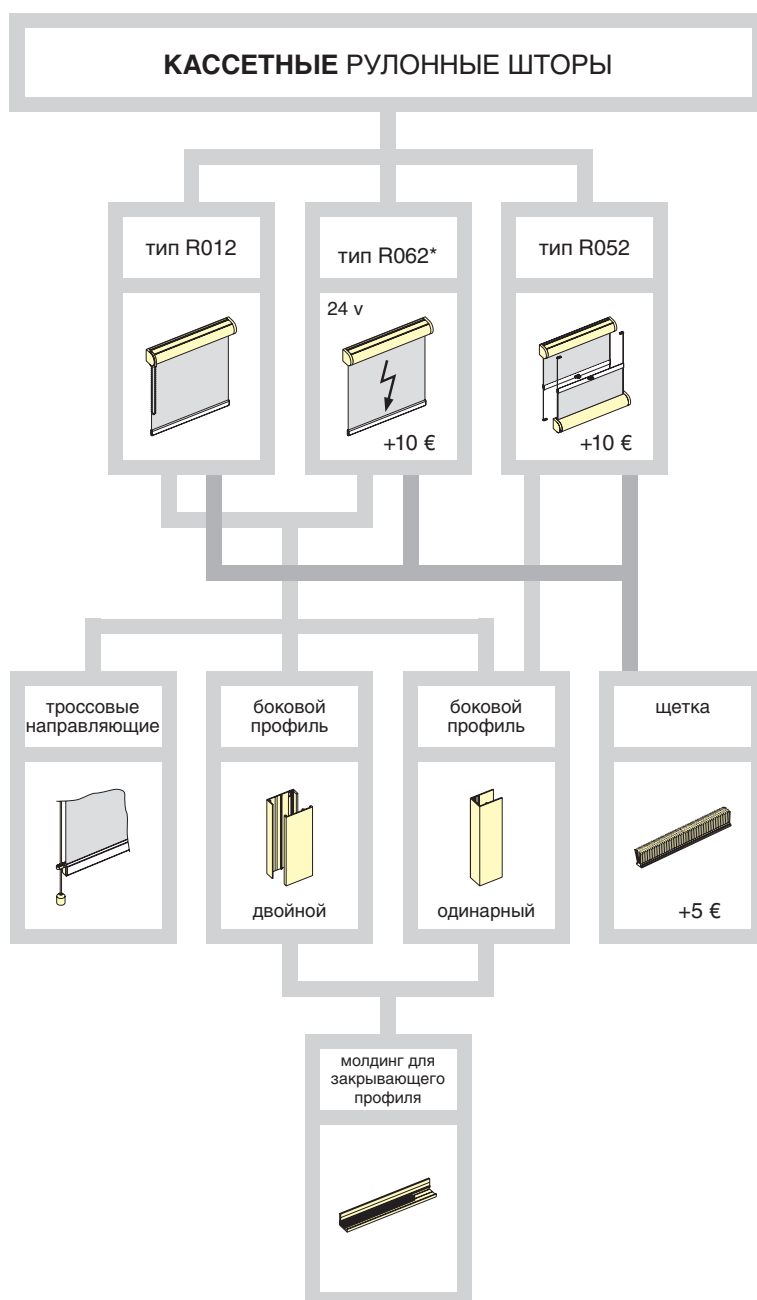

ширина, см ▶		150	160	170	180	190	200	210	220	230	240	◀ ширина, см					
высота, см ▼	ценовая группа											трос направляющий	ценовая группа	высота, см ▼			
		200	0	140	145	150	155	160	166	171	176	181	186		39	0	200
1	177		183	190	197	203	210	217	223	230	237	1					
2	213		221	230	238	246	254	263	271	279	288	2					
3	254		263	273	283	293	303	313	323	332	342	3					
4	316		329	341	353	365	377	390	402	414	426	4					
210	0	143	148	153	158	164	169	174	179	185	190	41	0	210			
	1	180	187	194	201	208	215	222	229	236	243		1				
	2	218	227	235	244	252	261	270	278	287	295		2				
	3	260	270	280	291	301	311	321	332	342	352		3				
	4	325	337	350	363	376	388	401	414	426	439		4				
220	0	145	151	156	161	167	172	178	183	188	194	43	0	220			
	1	184	191	199	206	213	220	227	234	241	248		1				
	2	223	232	241	250	259	268	277	285	294	303		2				
	3	267	277	288	298	309	319	330	341	351	362		3				
	4	333	346	360	373	386	399	412	425	439	452		4				
230	0	148	153	159	164	170	175	181	187	192	198	45	0	230			
	1	188	196	203	210	218	225	232	240	247	254		1				
	2	229	238	247	256	265	274	283	293	302	311		2				
	3	273	284	295	306	317	328	339	350	361	371		3				
	4	342	355	369	383	396	410	423	437	451	464		4				
240	0	150	156	162	167	173	179	184	190	196	202	47	0	240			
	1	192	200	207	215	222	230	237	245	253	260		1				
	2	234	243	253	262	271	281	290	300	309	319		2				
	3	279	291	302	313	325	336	347	359	370	381		3				
	4	350	364	378	392	406	421	435	449	463	477		4				
250	0	153	159	165	170	176	182	188	194	200	205	49	0	250			
	1	196	204	212	219	227	235	243	250	258	266		1				
	2	239	249	258	268	278	288	297	307	317	326		2				
	3	286	298	309	321	333	344	356	368	379	391		3				
	4	358	373	388	402	417	431	446	460	475	490		4				
260	0	156	162	168	173	179	185	191	197	203	209	51	0	260			
	1	200	208	216	224	232	240	248	256	264	272		1				
	2	244	254	264	274	284	294	304	314	324	334		2				
	3	292	304	316	328	341	353	365	377	389	401		3				
	4	367	382	397	412	427	442	457	472	487	502		4				
270	0	158	164	170	177	183	189	195	201	207	213	53	0	270			
	1	204	212	220	228	237	245	253	261	269	278		1				
	2	249	260	270	280	290	301	311	321	332	342		2				
	3	299	311	324	336	348	361	373	386	398	410		3				
	4	375	391	406	422	437	453	468	484	499	515		4				
280	0	161	167	173	180	186	192	198	205	211	217	55	0	280			
	1	208	216	224	233	241	250	258	267	275	283		1				
	2	255	265	276	286	297	307	318	329	339	350		2				
	3	305	318	331	344	356	369	382	395	407	420		3				
	4	384	400	416	432	448	464	480	496	512	528		4				
290	0	163	170	176	183	189	195	202	208	215	221	57	0	290			
	1	212	220	229	237	246	255	263	272	281	289		1				
	2	260	271	281	292	303	314	325	336	347	357		2				
	3	312	325	338	351	364	377	390	404	417	430		3				
	4	392	409	425	441	458	474	491	507	524	540		4				
300	0	166	172	179	186	192	199	205	212	218	225	59	0	300			
	1	215	224	233	242	251	260	269	277	286	295		1				
	2	265	276	287	298	310	321	332	343	354	365		2				
	3	318	332	345	359	372	386	399	413	426	439		3				
	4	401	417	434	451	468	485	502	519	536	553		4				

ширина, см ▶		150	160	170	180	190	200	210	220	230	240	◀ ширина, см	

* Стоимость электропривода и систем управления рассчитывается дополнительно (см. прайс-лист 7)