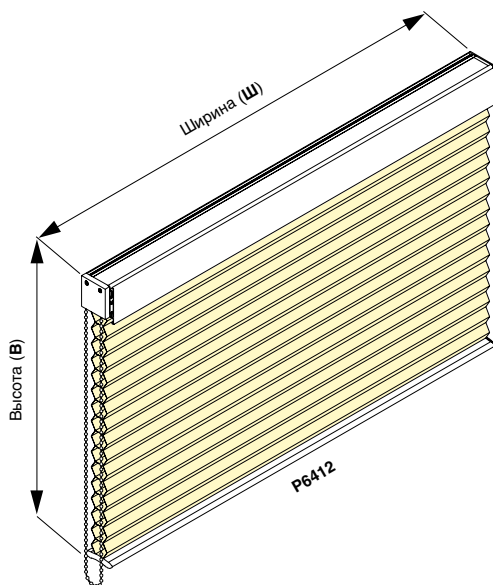

расчет стоимости

Данные необходимые для оформления заказа: Ш, В.

Стоимость плиссе = Ш x В = прайс-лист 3 + доп. стоимость (прайс-лист 1А — тип P6412)