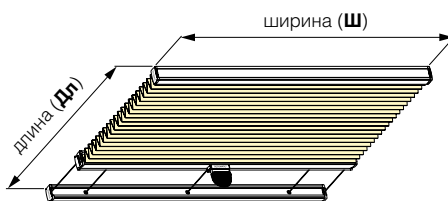

(допустимый угол наклона от вертикали не более 60°)

Расчет стоимости:

Ш (ширина) x **В** (высота) = прайс-лист 1 + дополнительная стоимость прайс-лист 1А

Пример: Штора-плиссе тип P1110

Ш=1.21 м **В**=1.62 м

ткань ценовой группы 2

Стоимость = 235 + 25 = 260

Шторы-плиссе для потолочных окон

(допустимый угол наклона от вертикали от 45° до 90°)

Расчет стоимости:

Ш (ширина) x **Дл** (длина) = прайс-лист 2 + дополнительная стоимость прайс-лист 2А