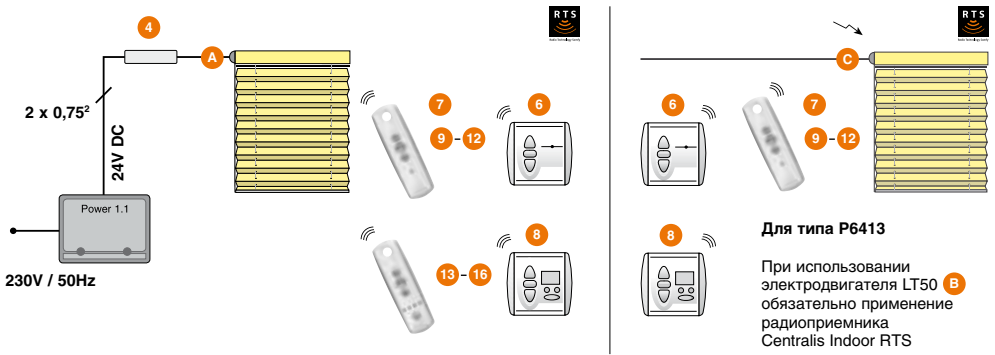

A Двигатель (24 Вольт)

4 Радиоприемник

8 Настенный таймер* (на батарейке)

* возможность подключения датчика солнца

1 - 6 Блок питания

управление выключателем

Для типа P6413

радиоуправление одной шторой