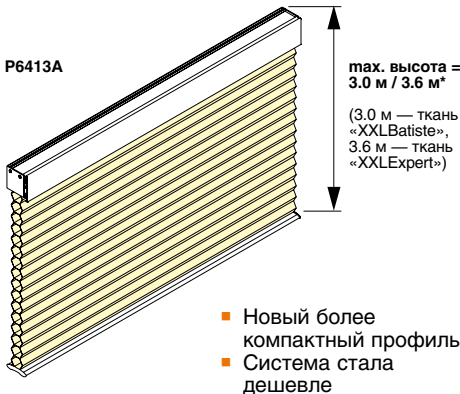

Новая модель P6412

Теперь цепочное управление доступно для широкого Дуэтта 64 мм.

Обновленная модель P6413

Электрическая модель P6413 становится больше и доступнее.

РАНЬШЕ:

ТЕПЕРЬ:

тип P6412

Ширина плиссе (Ш):	min. 0.50 м max. 3.60 м
Высота плиссе (В):	min. 0.61 м max. 3.00 м / 3.60 м* * (3.00 м — ткань «XXLBatiste», 3.60 м — ткань «XXLExpert»)
Сторона управления:	левая и правая
Длина управления:	по высоте плиссе
Цвет профиля:	белый, анодированный, бежевый, коричневый и черный