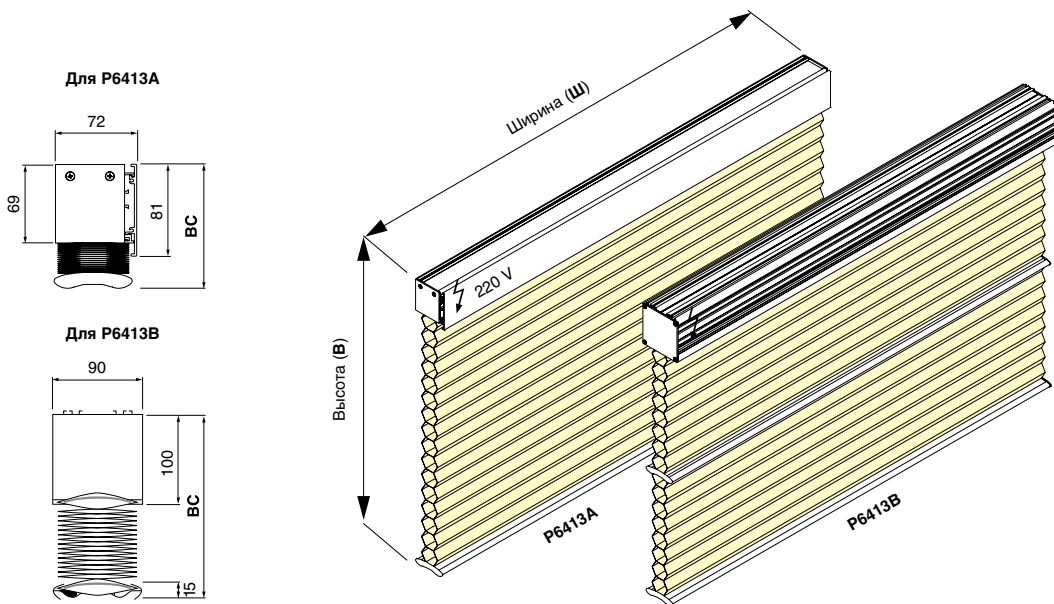

расчет стоимости

Данные необходимые для оформления заказа: Ш, В.

Стоимость плиссе = Ш x В = прайс-лист З + дополнительная стоимость (прайс лист 1А — тип P6413)

* Стоимость электропривода и систем управления рассчитывается дополнительно

стандартные монтажные элементы

Потолочный замок (для типа А)

Потолочный замок (для типа В)