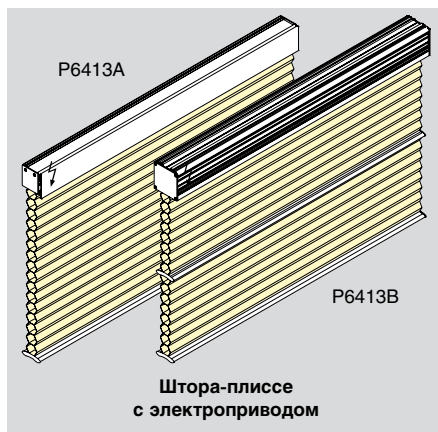

тип P6413A / P6413B

Ширина плиссе (Ш):	min. 0.80 м max. 4.40 м
Высота плиссе (В): для P6413A	min. 0.60 м max. 3.00 м / 3.60 м*
для P6413B	min. 3.00 м / 3.60 м* max. 5.50 м
Сторона управления:	левая и правая
Цвет профиля:	белый
Варианты управления и подключения:	стандарт: двигатель, вариант В или С см. каталог «Системы электроуправления» (стр. 100)