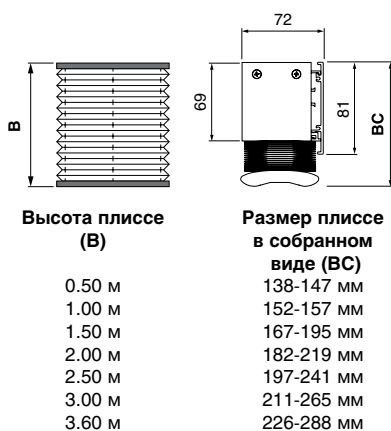

расчет стоимости

Данные необходимые для оформления заказа: Ш, В.

Стоимость плиссе = Ш x В = прайс-лист 3 + доп. стоимость (прайс-лист 1А — тип P6412)