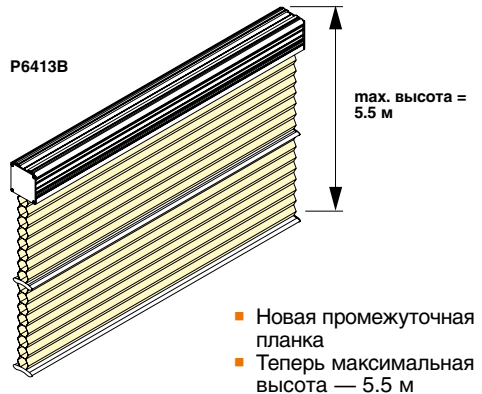

Новая модель P6412

Теперь цепочное управление доступно для широкого Дуэтта 64 мм.

Обновленная модель P6413

Электрическая модель P6413 становится больше и доступнее.

РАНЬШЕ:

ТЕПЕРЬ:

тип P6412

Ширина плиссе (Ш):	min. 0.50 м max. 3.60 м
Высота плиссе (В):	min. 0.61 м max. 3.00 м / 3.60 м* * (3.00 м — ткань «XXLBatiste», 3.60 м — ткань «XXLExpert»)
Сторона управления:	левая и правая
Длина управления:	по высоте плиссе
Цвет профиля:	белый, анодированный, бежевый, коричневый и черный